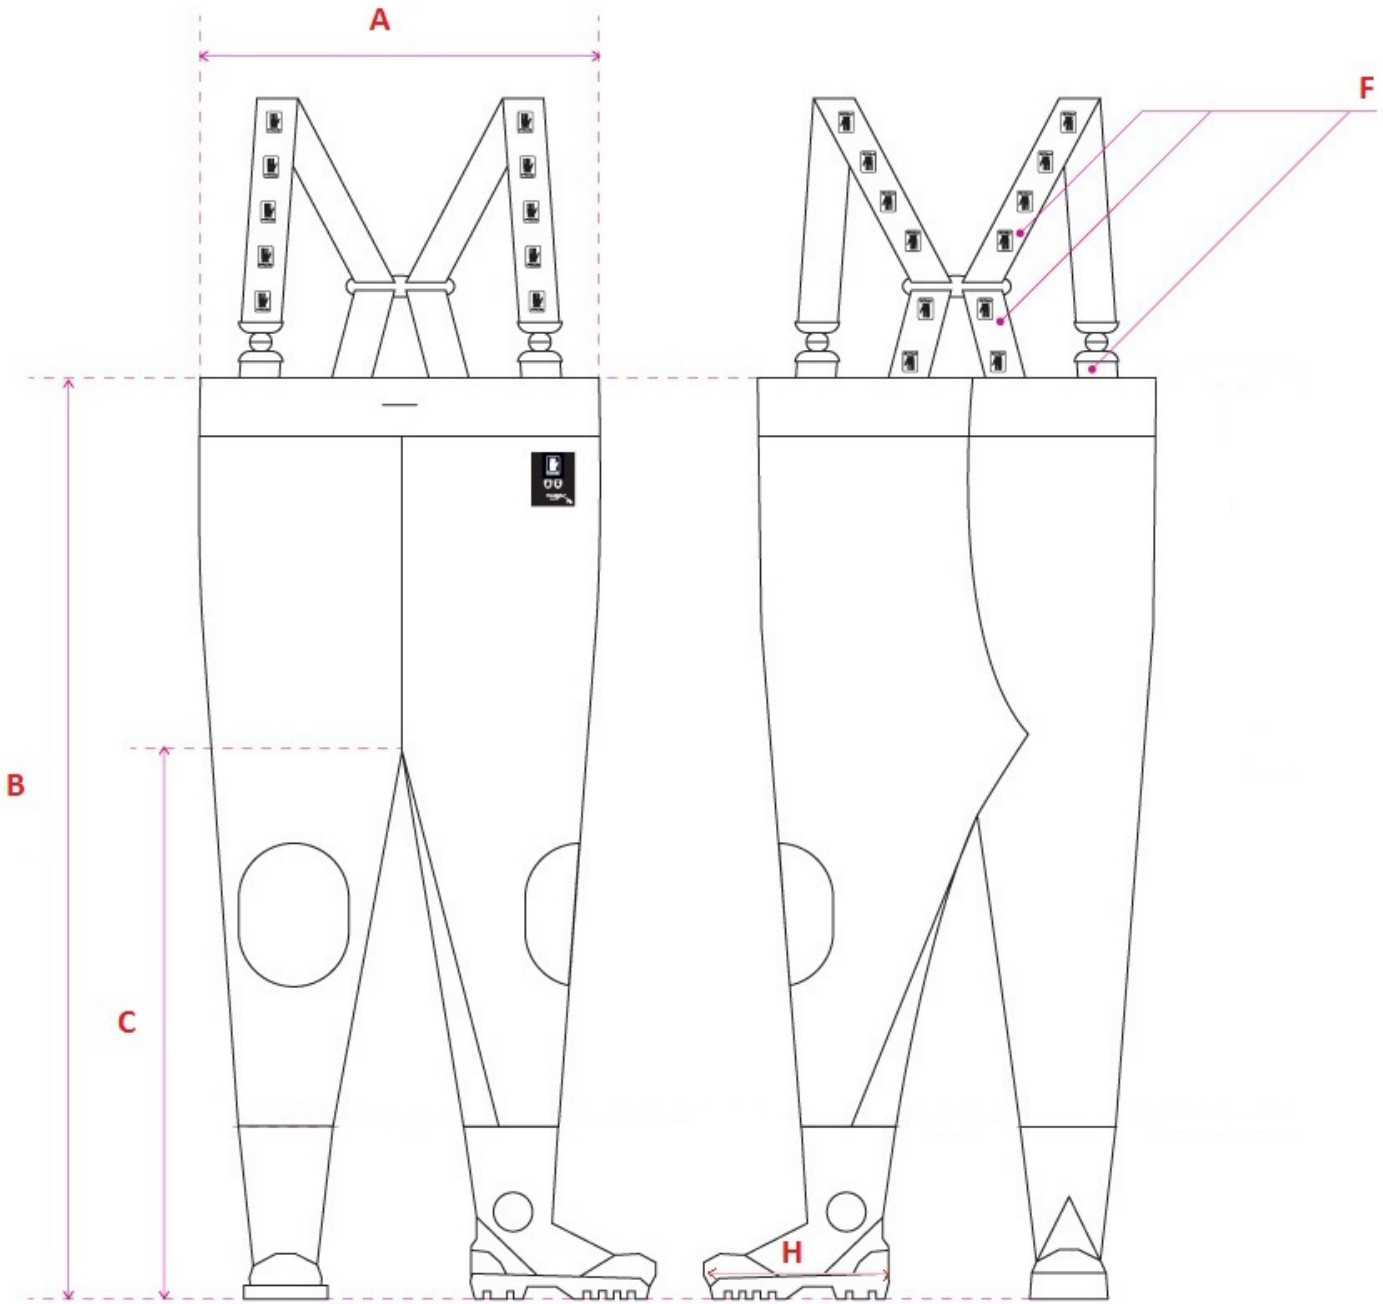

**Kolor:** Beżowy z kaloszem w kratkę, Niebieski z kaloszem w bratki, Zielony z kaloszem w stokrotki

**Rodzaj materiału:**

Plavitex Heavy Duty

Gramatura materiału:  
505 gram/m<sup>2</sup> +/- 5%

Grubość materiału:  
0,6 mm +/- 0,1 mm

**Rozmiar:** 36/37, 37/38, 38/39, 39/40, 40/41

**Tabela rozmiarów:**

| <b>ROZMIAR</b>                                       | <b>36/37</b> | <b>37/38</b> | <b>38/39</b> | <b>39/40</b> | <b>40/41</b> | <b>Dopuszczalne odchylenie</b> |
|--|--------------|--------------|--------------|--------------|--------------|--------------------------------|
| <b>A ½ obwodu pasa (w cm)</b>                        | 57,5         | 57,5         | 60           | 60           | 60           | ±1 cm                          |
| <b>B długość boku z butem (z korkiem) (w cm)</b>     | 125          | 125          | 127          | 129          | 131          | ±1 cm                          |
| <b>C długość po kroku z butem (z korkiem) (w cm)</b> | 90           | 90           | 91           | 91           | 92           | ±1 cm                          |