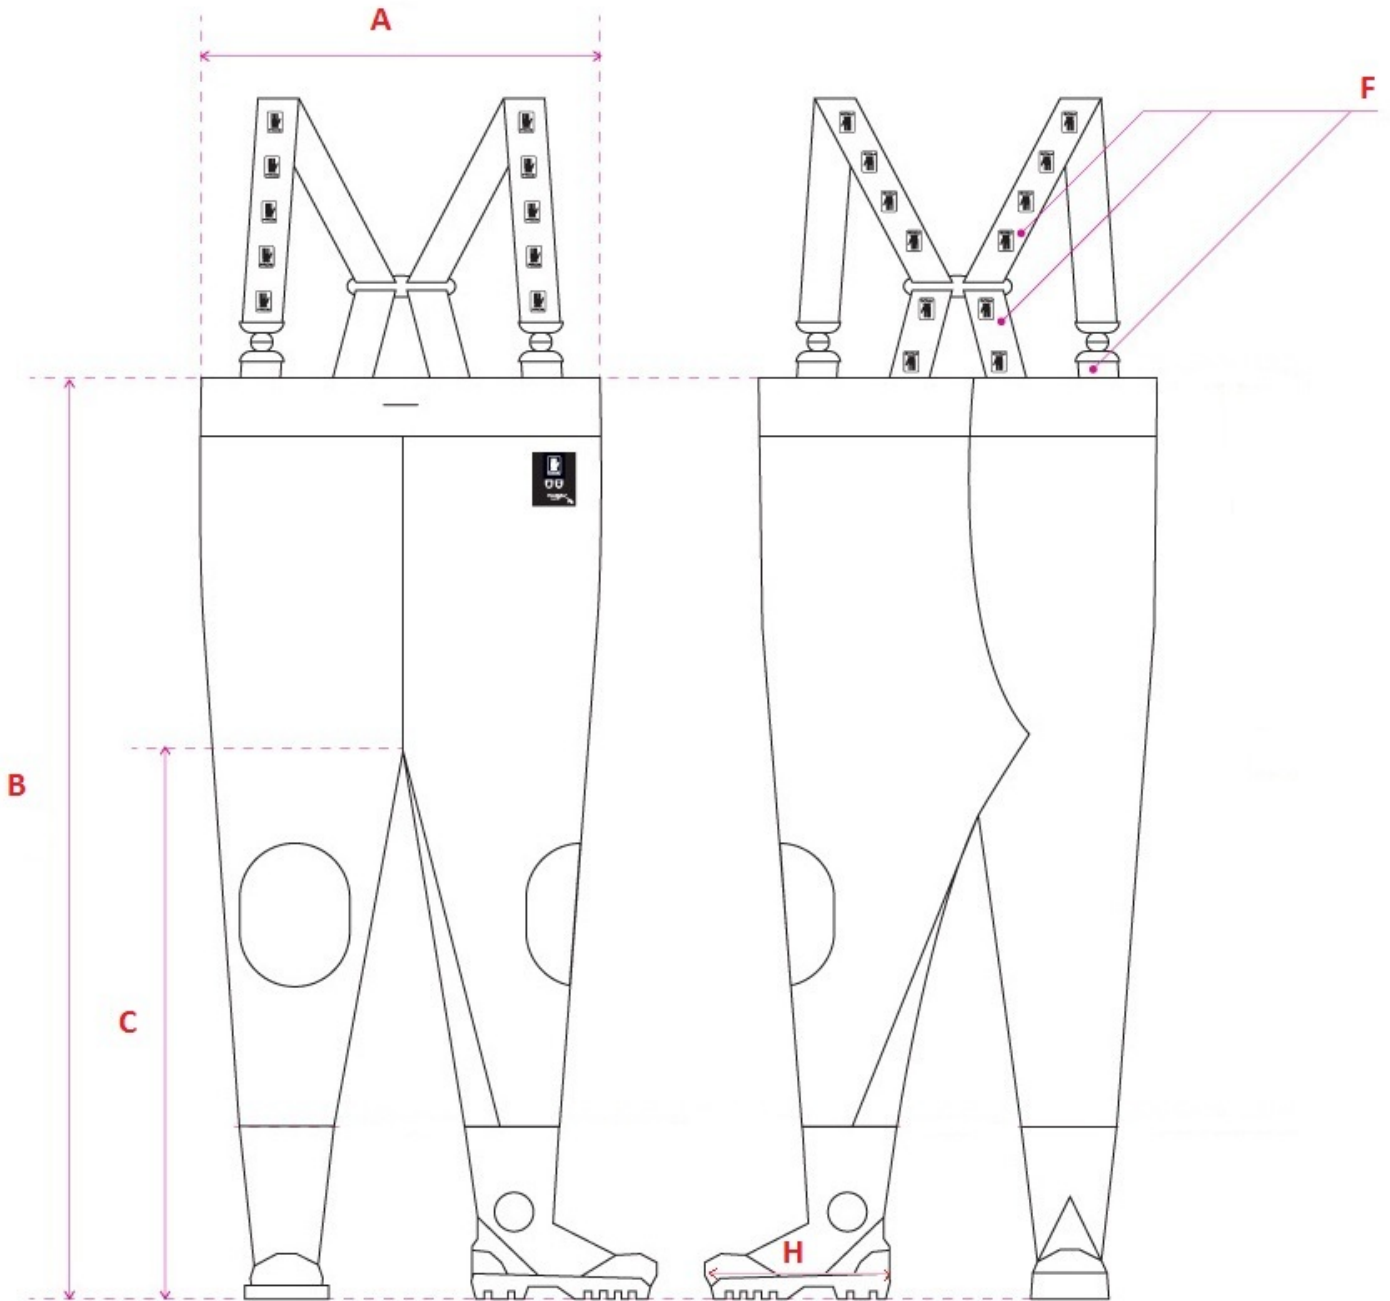

**Kolor:** Pomarańczowy fluorescencyjny, Żółty fluorescencyjny

**Rodzaj materiału:**

Plavitex Heavy Duty Fluo

Gramatura materiału:  
680 gram/m<sup>2</sup>

Grubość materiału:  
0,68 mm

**Tabela rozmiarów:**

<b>ROZMIAR</b>	<b>39</b>	<b>40</b>	<b>41</b>	<b>42</b>	<b>43</b>	<b>44</b>	<b>45</b>	<b>46</b>	<b>47</b>	<b>Dopuszczalne odchylenie</b>
<b>A ½ obwód pasa (w cm)</b>	60	60	60	63	63	66	66	66	66	±1 cm
<b>B długość boku z butem (z korkiem) (w cm)</b>	137	137	137	143	143	146	146	146	146	±1 cm
<b>C długość po kroku z butem (z korkiem) (w cm)</b>	92	92	92	96	96	100	100	100	100	±1 cm
<b>F długość szelek (w cm)</b>	75x2	75x2	75x2	75x2	75x2	75x2	75x2	75x2	75x2	±1 cm
<b>H długość wkładek (w cm)</b>	25,1	25,5	26,7	27,2	28,5	29	30	31,2	31,6	