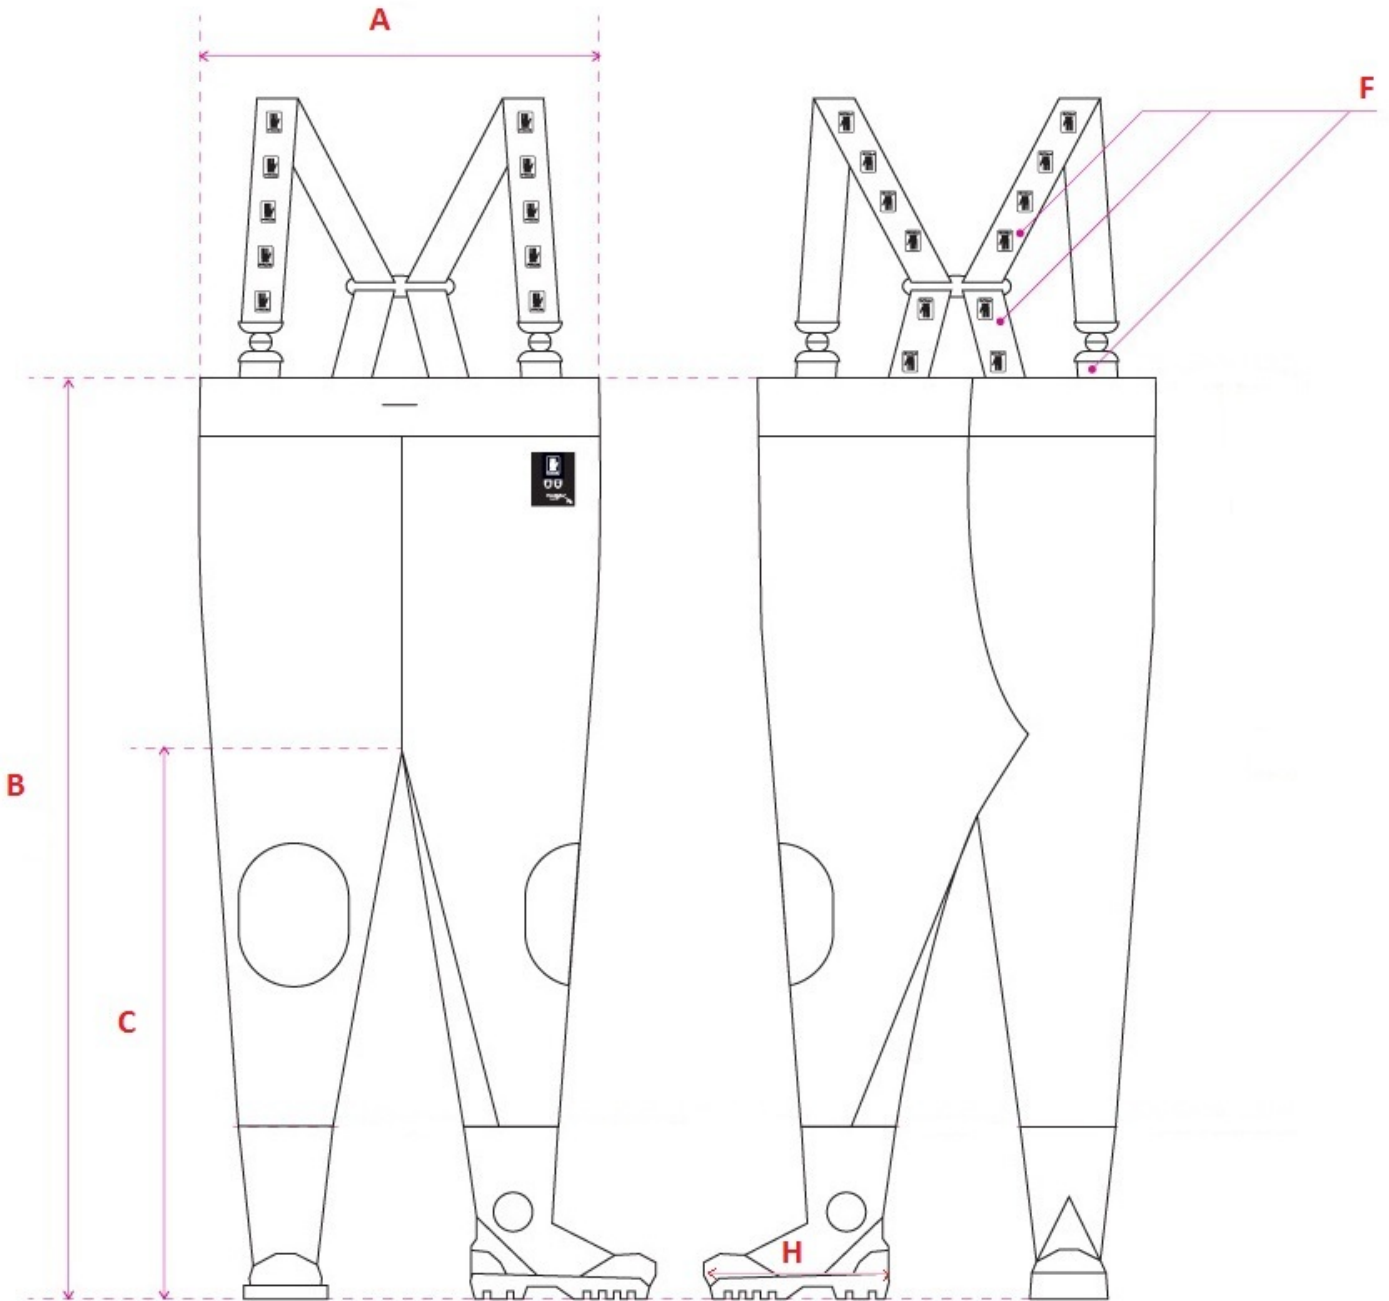

Kolor: Pomarańczowy fluorescencyjny, Żółty fluorescencyjny

Rodzaj materiału:

Plavitex Heavy Duty Fluo

Gramatura materiału:
680 gram/m²

Grubość materiału:
0,68 mm

**Tabela rozmiarów:**

ROZMIAR	39	40	41	42	43	44	45	46	47	Dopuszczalne odchylenie
A ½ obwód pasa (w cm)	60	60	60	63	63	66	66	66	66	±1 cm
B długość boku z butem (z korkiem) (w cm)	137	137	137	143	143	146	146	146	146	±1 cm
C długość po kroku z butem (z korkiem) (w cm)	92	92	92	96	96	100	100	100	100	±1 cm
F długość szelek (w cm)	75x2	75x2	75x2	75x2	75x2	75x2	75x2	75x2	75x2	±1 cm
H długość wkładek (w cm)	25,1	25,5	26,7	27,2	28,5	29	30	31,2	31,6	

Normy:

-50°C
Produkt odporny na
zginanie przy dużych
ujemnych temperaturach.

Cechy specyficzne:

Obustronne zgrzewanie

Kalosz typ S5

Wzmocnienia na kolanach

Elastyczne szelki wymienne

Regulacja za pomocą
sznurka na wysokości klatki
piersiowej