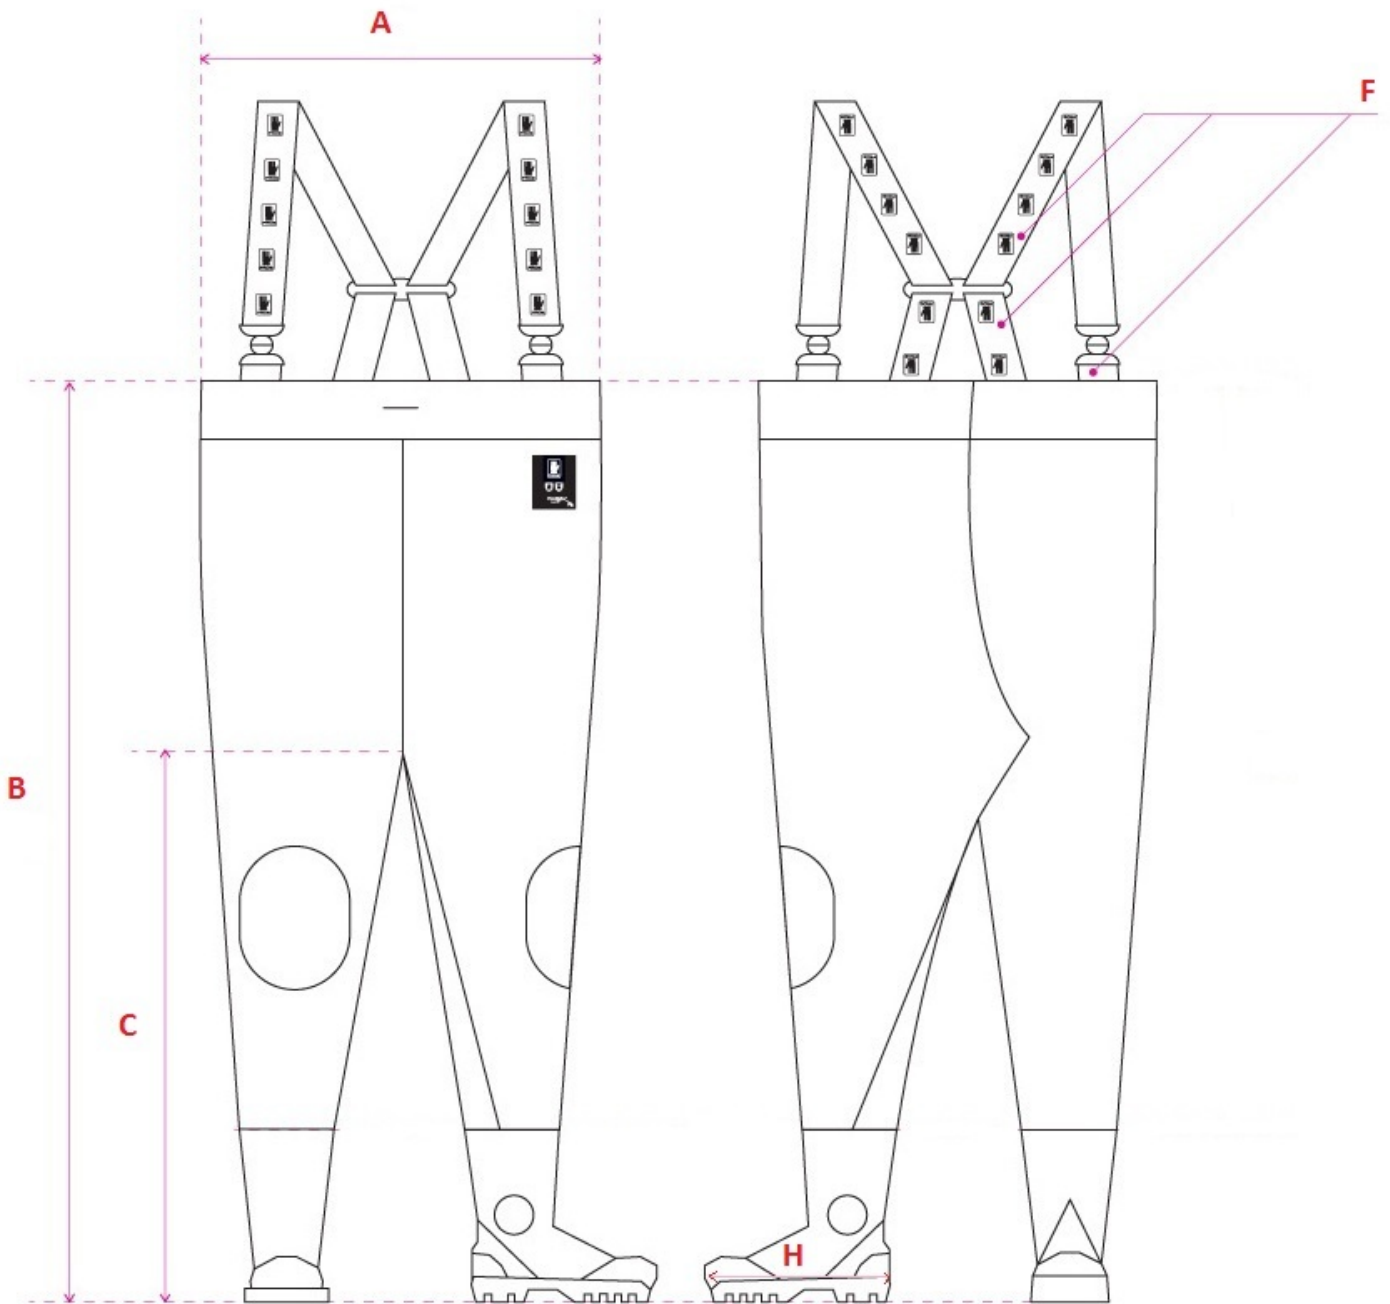

## SPODNIOBUTY "MAX S5"

**Model:** SBM01B

Spodniobuty wodoochronne o podwyższonej odporności na uszkodzenia mechaniczne, z wgrzanymi na stałe, wysokiej jakości kaloszami z wkładką antyprzebiciową. Posiadają wzmocnienia na kolanach, szelki z elastycznej, szerokiej gumy i regulację w pasie. Model produkowany z wodoochronnej, wytrzymałej tkaniny Plavitex Heavy Duty. Zapewniają skuteczną ochronę przed wodą. Technika obustronnego zgrzewania zwiększa wytrzymałość szwów.

**Kolor:** Zielony, Czarny

**Rodzaj materiału:**

Plavitex Heavy Duty 700g

Gramatura materiału:  
700 gram/m<sup>2</sup> +/- 5%

**Tabela rozmiarów:**

<b>ROZMIAR</b>	<b>40</b>	<b>41</b>	<b>42</b>	<b>43</b>	<b>44</b>	<b>45</b>	<b>46</b>	<b>Dopuszczalne odchylenie</b>
<b>A</b> <b>½ obwodu pasa (w cm)</b>	60	60	63	63	66	66	66	±1 cm
<b>B długość boku z butem (z korkiem) (w cm)</b>	137	137	143	143	146	146	146	±1 cm
<b>C długość po kroku z butem (z korkiem) (w cm)</b>	92	92	96	96	100	100	100	±1 cm
<b>F długość szelek (w cm)</b>	75x2	75x2	75x2	75x2	75x2	75x2	75x2	±1 cm
<b>H długość wkładek (w cm)</b>	26	26,5	27	27,5	28	28,5	29	

### Normy:

-50°C  
Produkt odporny na zginanie przy dużych ujemnych temperaturach.

EN ISO 20345 - S5 SRC  
Obuwie bezpieczne. Typ ochrony S5 SRC.

### Cechy specyficzne:

Obustronne zgrzewanie

Kalosz typ S5

Wzmocnienia na kolanach

Elastyczne szelki wymienne

Regulacja za pomocą  
sznurka na wysokości klatki  
piersiowej