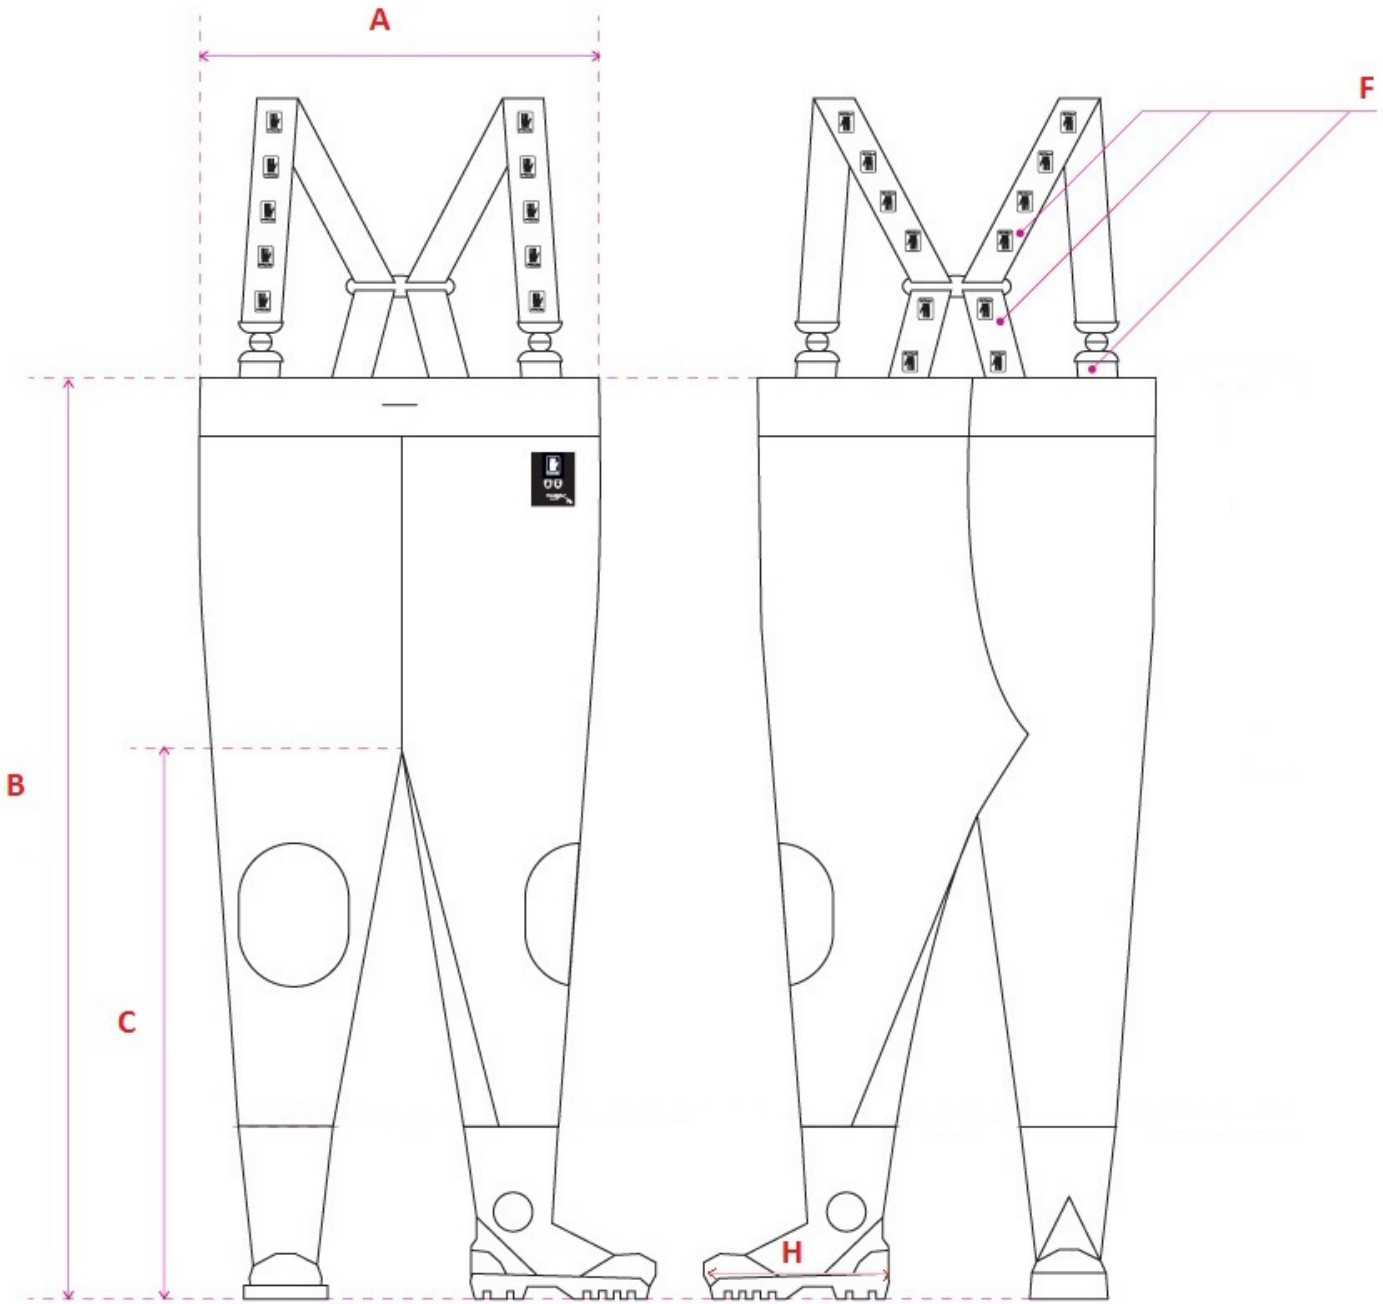

/oferta/Spodniobuty i wodery/SPODNIOBUTY "MAX S5"

<https://ajgroup-pros.pl/pl/offer/spodniobuty-i-wodery/spodniobuty-max-s5-sbm01.html/>

SPODNIOBUTY "MAX S5"

Model: SBM01B

Spodniobuty wodoochronne o podwyższonej odporności na uszkodzenia mechaniczne, z wgrzanymi na stałe, wysokiej jakości kaloszami z wkładką antyprzebiciową. Posiadają wzmocnienia na kolanach, szelki z elastycznej, szerokiej gumy i regulację w pasie. Model produkowany z wodoochronnej, wytrzymałej tkaniny Plavitex Heavy Duty. Zapewniają skuteczną ochronę przed wodą. Technika obustronnego zgrzewania zwiększa wytrzymałość szwów.

Kolor: Zielony, Czarny

Rodzaj materiału:

Plavitex Heavy Duty

Gramatura materiału:
680 gram/m²

Grubość materiału:
0,68 mm

**Tabela rozmiarów:**

ROZMIAR	40	41	42	43	44	45	46	Dopuszczalne odchylenie
A ½ obwodu pasa (w cm)	60	60	63	63	66	66	66	±1 cm
B długość boku z butem (z korkiem) (w cm)	137	137	143	143	146	146	146	±1 cm
C długość po kroku z butem (z korkiem) (w cm)	92	92	96	96	100	100	100	±1 cm
F długość szelek (w cm)	75x2	75x2	75x2	75x2	75x2	75x2	75x2	±1 cm
H długość wkładek (w cm)	26	26,5	27	27,5	28	28,5	29	

Normy:

-50°C
Produkt odporny na zginanie przy dużych ujemnych temperaturach.

EN ISO 20345 - S5 SRC
Obuwie bezpieczne. Typ ochrony S5 SRC.

Cechy specyficzne:

Obustronne zgrzewanie

Kalosz typ S5

Wzmocnienia na kolanach

Elastyczne szelki wymienne

Regulacja za pomocą
sznurka na wysokości klatki
piersiowej