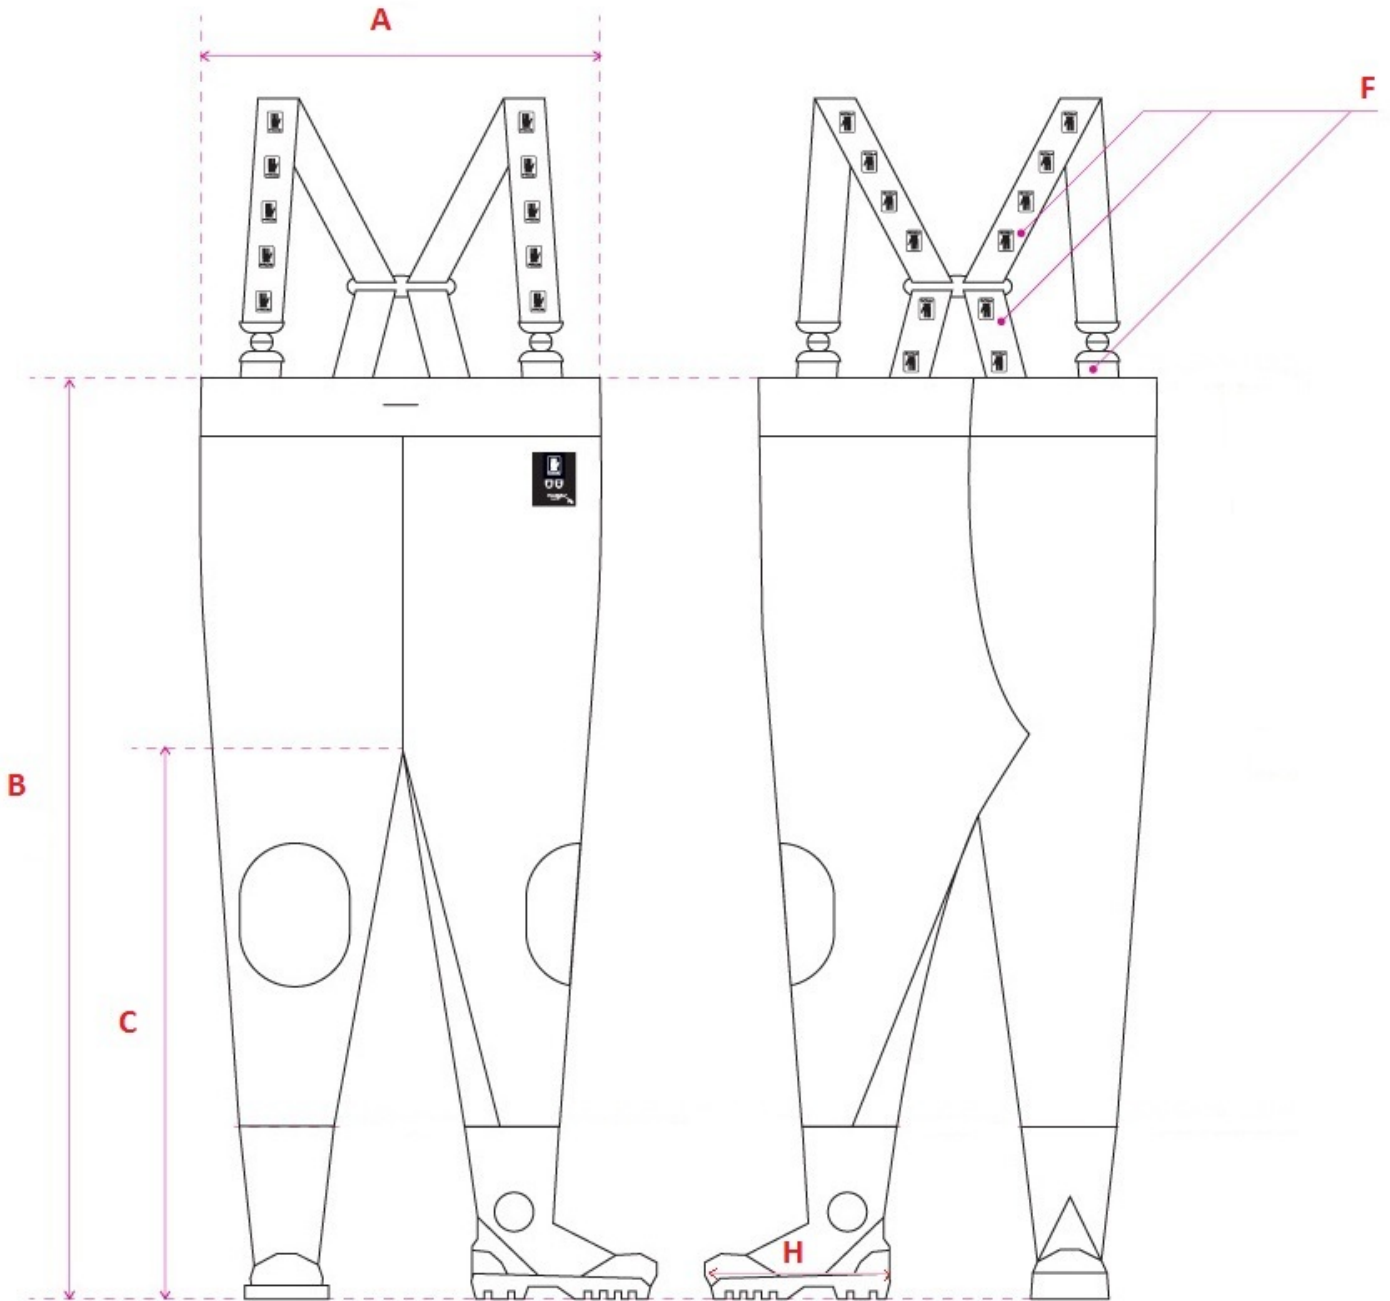

/oferta/Spodniobuty i wodery/SPODNIOBUTY STRONG

<https://ajgroup-pros.pl/pl/offer/spodniobuty-i-wodery/spodniobuty-strong-sb01-strong.html/>

SPODNIOBUTY STRONG

Model: SB01 STRONG

Spodniobuty wodochronne o wysokiej odporności na uszkodzenia mechaniczne, z wgrzanymi na stałe kaloszami zabezpieczającymi przed poślizgnięciem na podłożu stalowym pokrytym glicerolem i podłożu ceramicznym pokrytym roztworem laurylosiarczanu sodu (typ ochrony OB E SRA). Posiadają regulowane szelki z elastycznej, szerokiej gumy. Model produkowany z wodochronnej, bardzo wytrzymałej gumy nowej generacji, nie wymagającej konserwacji. Technika obustronnego zgrzewania zwiększa wytrzymałość szwów.

Kolor: Czarny, Ciemno oliwkowy

Rodzaj materiału:

Rubber new generation

Gramatura materiału:
1000 gram/m²

Grubość materiału:
1 mm

**Tabela rozmiarów:**

ROZMIAR	40	41	42	43	44	45	46	Dopuszczalne odchylenie
A ½ obwodu pasa (w cm)	60	60	63	63	66	66	66	±1 cm
B długość boku z butem (z korkiem) (w cm)	137	137	143	143	146	146	146	±1 cm
C długość po kroku z butem (z korkiem) (w cm)	92	92	96	96	100	100	100	±1 cm
F długość szelek (w cm)	75x2	75x2	75x2	75x2	75x2	75x2	75x2	±1 cm
H długość wkładek (w cm)	26	26,5	27	27,5	28	28,5	29	

Normy:

-50°C
Produkt odporny na
zginanie przy dużych
ujemnych temperaturach.

Cechy specyficzne:

Obustronne zgrzewanie

Kalosz standard

Elastyczne szelki wymienne