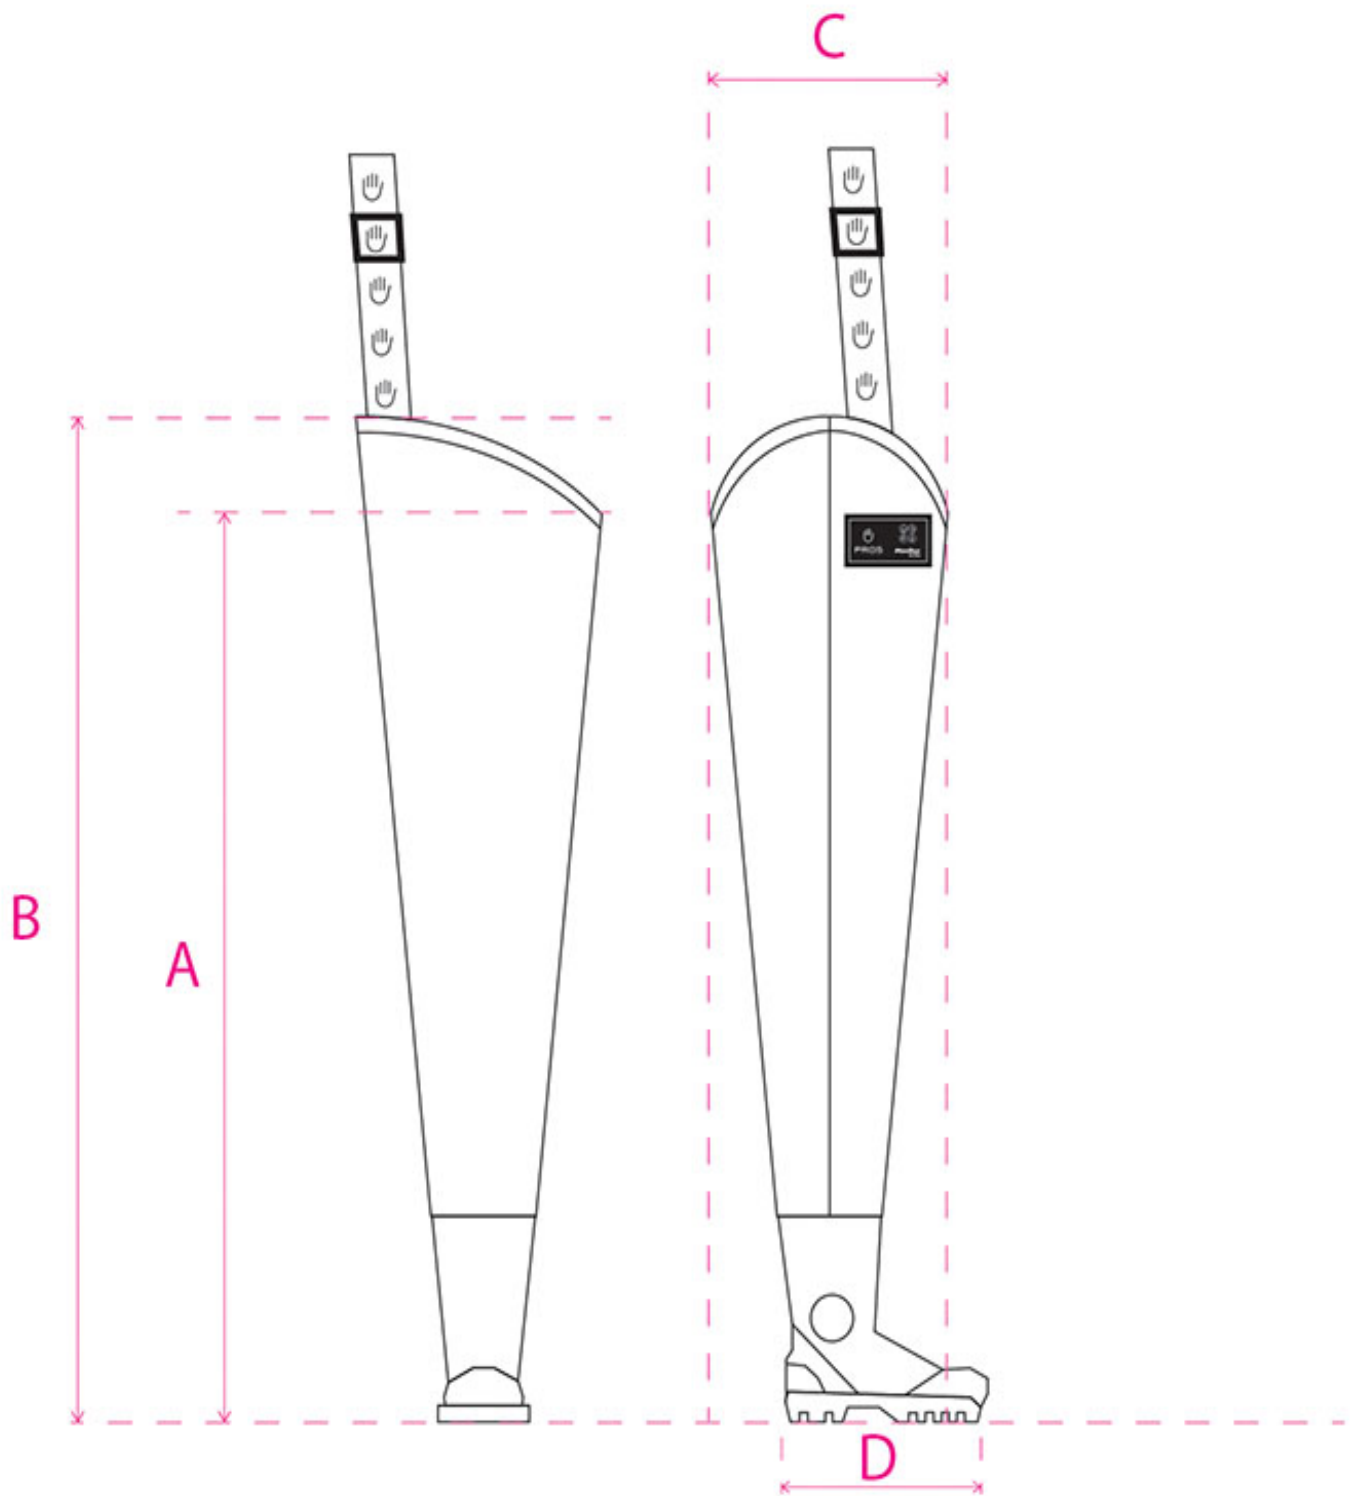

WODERY "STANDARD"

Model: WR02

Wodery wodoochronne z wgrzanymi na stałe wysokiej jakości kaloszami. Model produkowany z wodoochronnej, wytrzymałej tkaniny Plavitex Heavy Duty. Przeznaczony szczególnie dla wędkarzy i rybaków do użytku przy wszelkich pracach rybackich. Zapewniają skuteczną ochronę nóg przed wodą. Technika obustronnego zgrzewania zwiększa wytrzymałość szwów.

Kolor: Czarny, Ciemno oliwkowy

Rodzaj materiału:

Plavitex
heavy duty

Plavitex Heavy Duty 700g

Gramatura materiału:
700 gram/m² +/- 5%

Tabela rozmiarów:

ROZMIAR	39	40	41	42	43	44	45	46	47	Dopuszczalne odchylenie
A długość wewnętrzna z butem (z korkiem) (w cm)	86	86	86	86	88	88	88	90	90	±1 cm
B długość zewnętrzna z butem (z korkiem) (w cm)	90	90	90	90	92	92	92	94	94	±1 cm
C obwód nogawki (w cm)	74	74	74	74	76	76	76	78	78	±1 cm
D długość wkładki (w cm)	25,8	26,5	27	27,4	28	28,7	29,2	30,2	30,6	

Normy:

CE EN ISO 13688
Odzież ochronna -

Cechy specyficzne:

Obustronne zgrzewanie

wymagania ogólne.
EN 343
Odzież ochronna. Ochrona
przed deszczem.

-50°C
Produkt odporny na
zginanie przy dużych
ujemnych temperaturach.