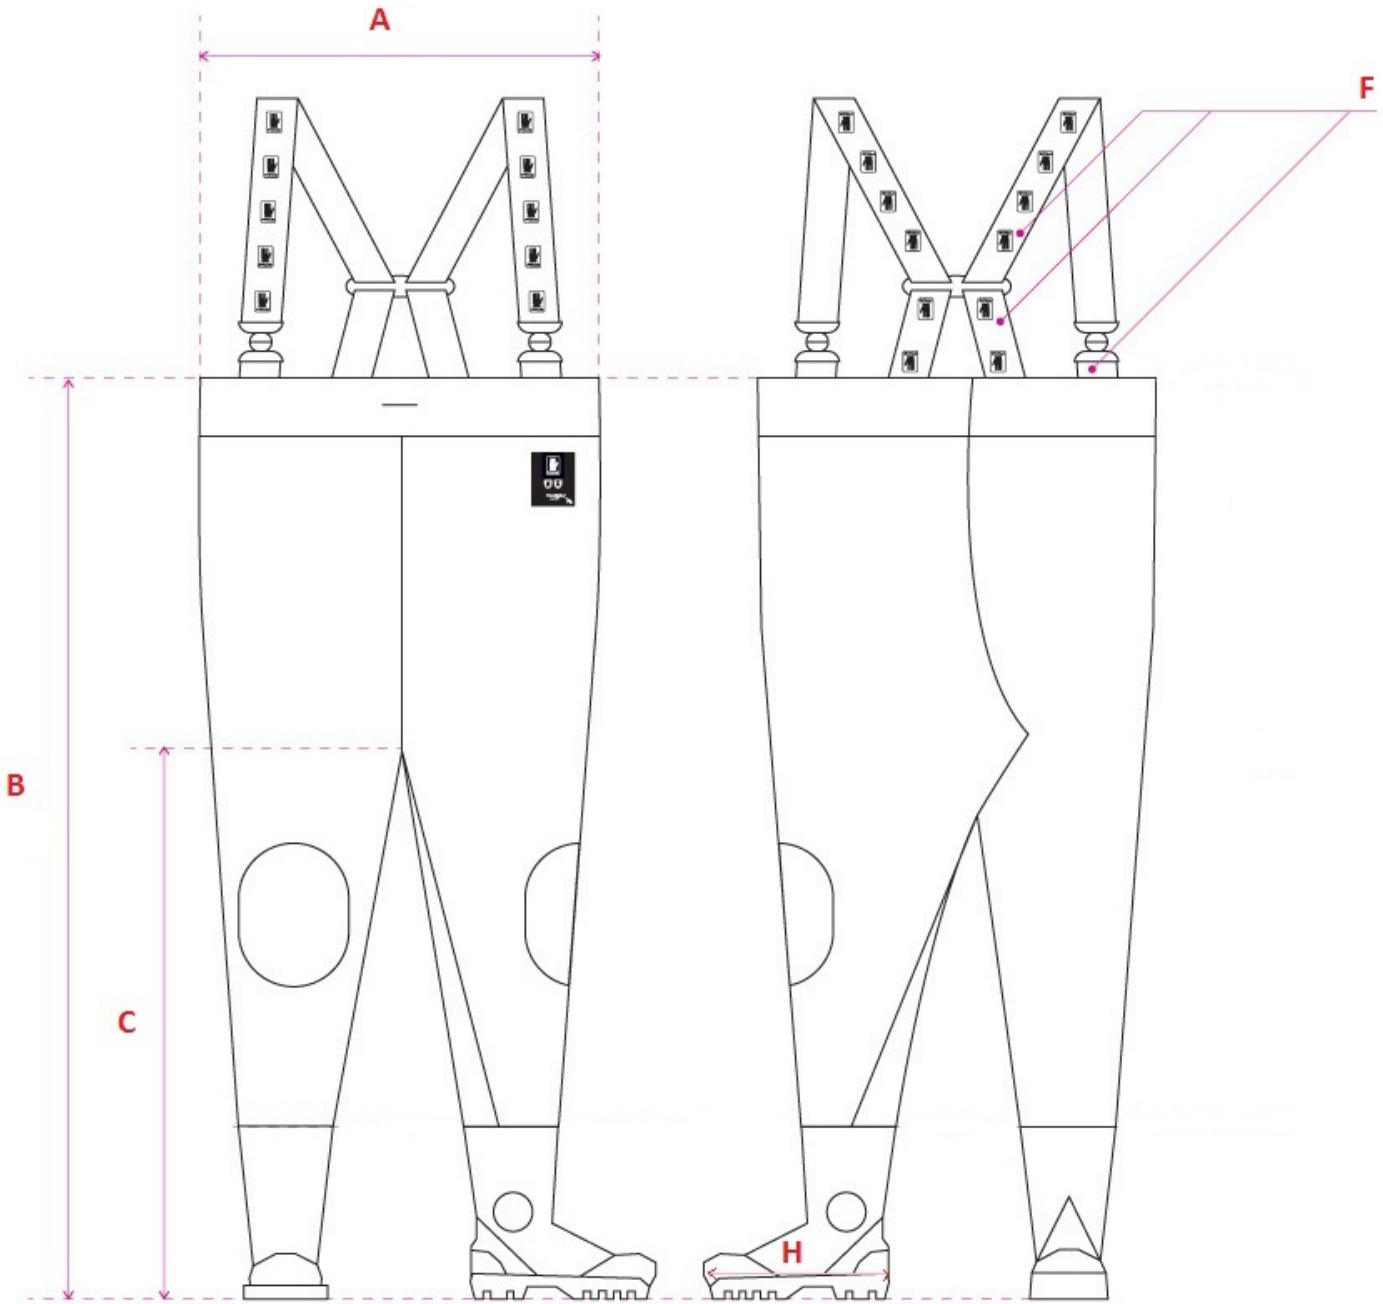

**Kolor:** Beżowy z kaloszem w kratkę, Niebieski z kaloszem w bratki, Zielony z kaloszem w stokrotki

**Rodzaj materiału:**

Plavitex Heavy Duty 500g

Gramatura materiału:  
500 gram/m<sup>2</sup> +/- 5%

**Rozmiar:** 36/37, 37/38, 38/39, 39/40, 40/41

**Tabela rozmiarów:**

<b>ROZMIAR</b>	<b>36/37</b>	<b>37/38</b>	<b>38/39</b>	<b>39/40</b>	<b>40/41</b>	<b>Dopuszczalne odchylenie</b>
<b>A ½ obwodu pasa (w cm)</b>	57,5	57,5	60	60	60	±1 cm
<b>B długość boku z butem (z korkiem) (w cm)</b>	125	125	127	129	131	±1 cm
<b>C długość po kroku z butem (z korkiem) (w cm)</b>	90	90	91	91	92	±1 cm