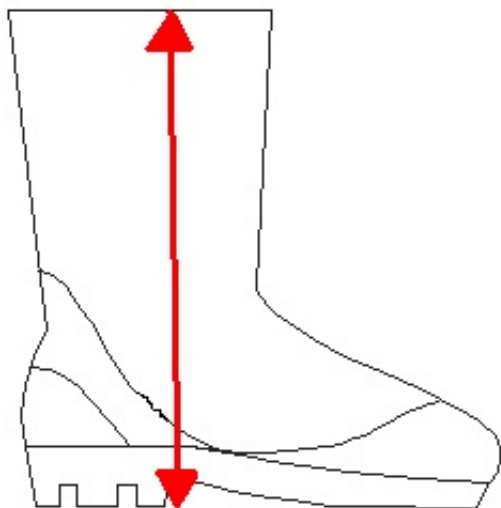

Normy:

EN ISO 13688
Odzież ochronna -
wymagania ogólne.

EN 343
Odzież ochronna. Ochrona
przed deszczem.

Cechy specyficzne:

Obustronne zgrzewanie

Kalosz standard

Elastyczne szelki wymienne