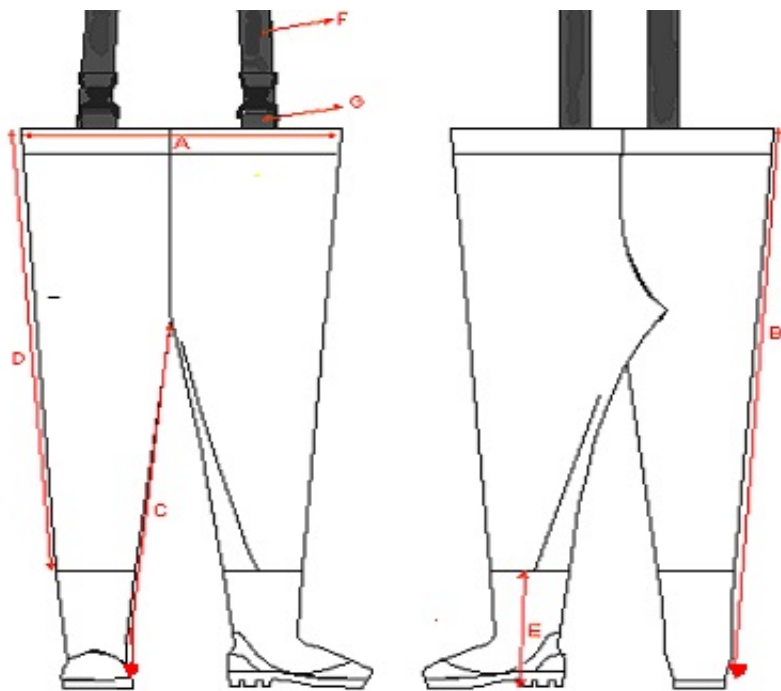

Kolor: Beżowy z kaloszem mozaika zielony, Niebieski z kaloszem kosmos, Błękitny z kaloszem kaczorek, Różowy z kaloszem serduszka, Zielony z kaloszem krokodyl

Rodzaj materiału:

Plavitex Heavy Duty 500g

Gramatura materiału:
500 gram/m² +/- 5%

Rozmiar: 20/21, 22/23, 24/25, 26/27, 28/29, 30/31, 32/33, 34/35

Tabela rozmiarów:

ROZMIAR	20/21	22/23	24/25	26/27	28/29	30/31	32/33	34/35	Dop. odchylenie
A Obwód kl. piersi wej	71	72	73	76	79	82	85	88	± 1
B Długość boku z butem bez korka	62	66	71	76	82	88	95	102	± 1
C Długość po kroku z butem bez korka	40	44	48	52	56	61	66	72	± 1
D Długość boku na ogawicy wartość uzależniona od wysokości buta	51	54,4	57	60,6	65	70,7	76	82,2	± 1
F DLUGOŚĆ SZEROKOŚĆ ELEKTYCZNOŚĆ (w cm)									± 1