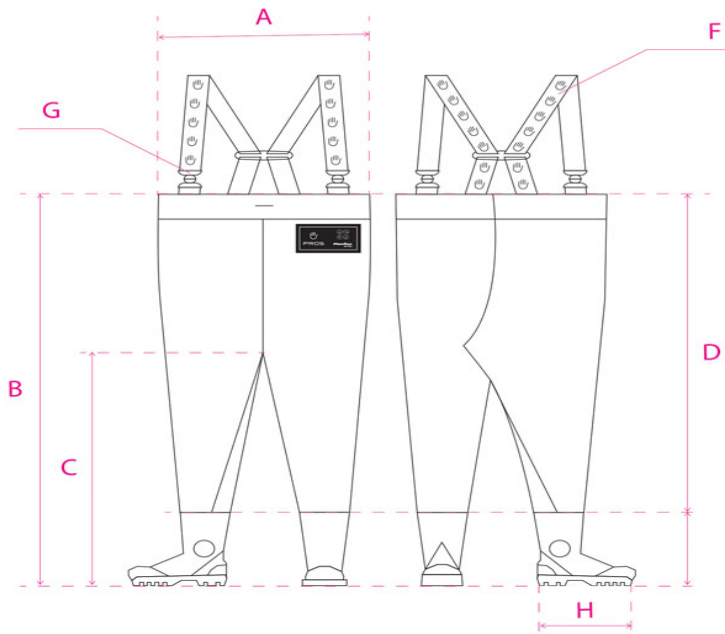

Plavitex Heavy Duty 500g

Gramatura materiału:  
500 gram/m<sup>2</sup> +/- 5%

**Rozmiar:** 20/21, 22/23, 24/25, 26/27, 28/29, 30/31, 32/33, 34/35

**Tabela rozmiarów:**

ROZMIAR	20/21	22/23	24/25	26/27	28/29	30/31	32/33	34/35	Dop. odchylenie
<b>A</b> Obwód kl. piersiowej	71	72	73	76	79	82	85	88	±1
<b>B</b> Długość boku z butem bez korka	62	66	71	76	82	88	95	102	±1
<b>C</b> Długość po kroku z butem bez korka	40	44	48	52	56	61	66	72	±1
<b>D</b> Długość boku nogawicy wartość uzależniona od wysokości buta	51	54,4	57	60,6	65	70,7	76	82,2	±1
<b>F</b> DLUGOŚĆ SZALEK (w cm)									±1