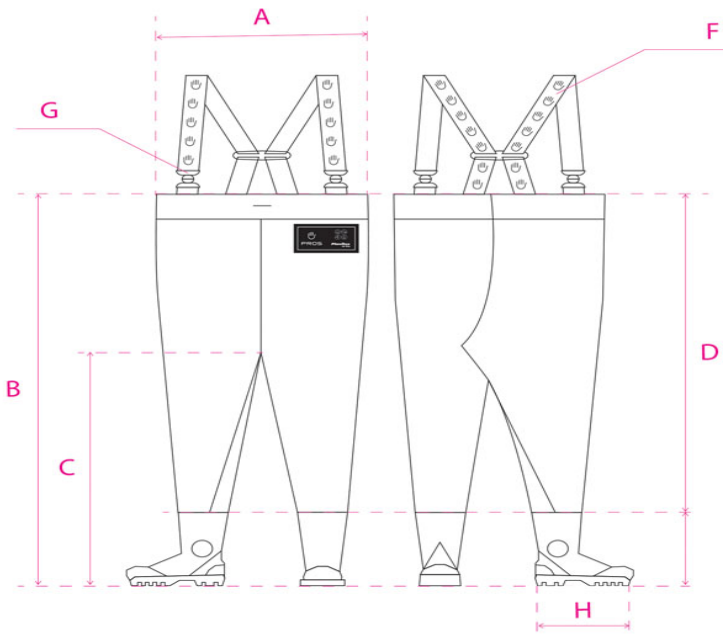

Kolor: Zielony, Czarny, Szary, Jasno beżowy

Rodzaj materiału:

Plavitex
heavy duty

Plavitex Heavy Duty 500g

Gramatura materiału:
500 gram/m² +/- 5%

Rozmiar: 36, 37, 38, 39, 40, 41, 42

Tabela rozmiarów:

ROZMIAR	36	37	38	39	40	41	42	Dop odczylenie
A Obwód kl piersiowej	93	98	103	108	113	118	123	±1
B Długość boku z butem z korkiem	117	120	123	125	130	135	140	±1
C Długość po kroku z butem z kor kiem	77	80	83	86	89	91	94	±1
D Długość boku nogawicy wartość uzależniona od wysokości buta								±1
F DLUGOŚĆ Ć SZELEK(w cm)								±1